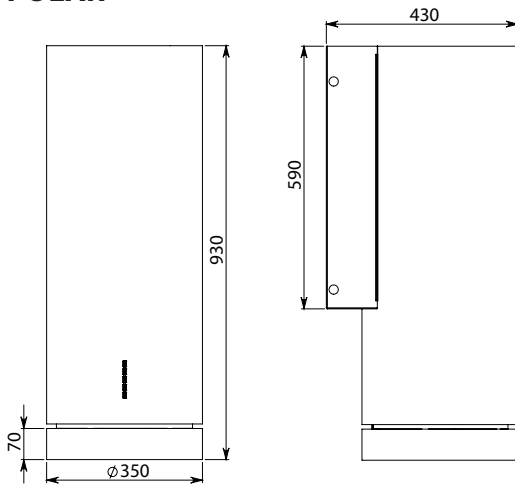

POLAR

PARETE / WALL

POLAR BLACK / WHITE

POLAR 	Paret/Wall: 23 Kg
POLAR LIGHT 	Paret/Wall: 24 Kg
POLAR BLACK/WHITE 	Paret/Wall: 23 Kg

POLAR ISLAND GLASS

11 Kg 

POLAR WALL GLASS

10 Kg 

PARETE/WALL

IT - Misure per l'installazione.

EN - Measurements for installation.

DE - Maßangaben für die Installation.

FR - Mesures pour l'installation.

ES - Medidas para la instalación.

RU - Размеры для установки.