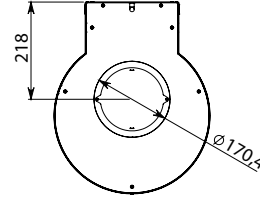

POLAR

PARETE / WALL

POLAR BLACK / WHITE

POLAR 	Paret/Wall: 23 Kg
POLAR LIGHT 	Paret/Wall: 24 Kg
POLAR BLACK/WHITE 	Paret/Wall: 23 Kg

POLAR ISLAND GLASS

11 Kg 

POLAR WALL GLASS

10 Kg 

PARETE/WALL

IT - Misure per l'installazione.

EN - Measurements for installation.

DE - Maßangaben für die Installation.

FR - Mesures pour l'installation.

ES - Medidas para la instalación.

RU - Размеры для установки.