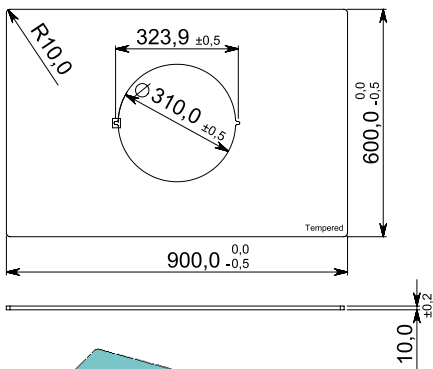

POLAR

PARETE / WALL

POLAR BLACK / WHITE

POLAR 	Paret/Wall: 23 Kg
POLAR LIGHT 	Paret/Wall: 24 Kg
POLAR BLACK/WHITE 	Paret/Wall: 23 Kg

POLAR ISLAND GLASS

11 Kg 

POLAR WALL GLASS

10 Kg 

PARETE/WALL

IT - Misure per l'installazione.

EN - Measurements for installation.

DE - Maßangaben für die Installation.

FR - Mesures pour l'installation.

ES - Medidas para la instalación.

RU - Размеры для установки.