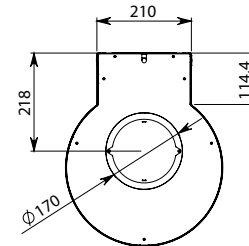

POLAR

PARETE / WALL

POLAR BLACK / WHITE

POLAR 	Paret/Wall: 23 Kg
POLAR LIGHT 	Paret/Wall: 24 Kg
POLAR BLACK/WHITE 	Paret/Wall: 23 Kg

POLAR ISLAND GLASS

11 Kg 

POLAR WALL GLASS

10 Kg 

PARETE/WALL

IT - Misure per l'installazione.

EN - Measurements for installation.

DE - Maßangaben für die Installation.

FR - Mesures pour l'installation.

ES - Medidas para la instalación.

RU - Размеры для установки.