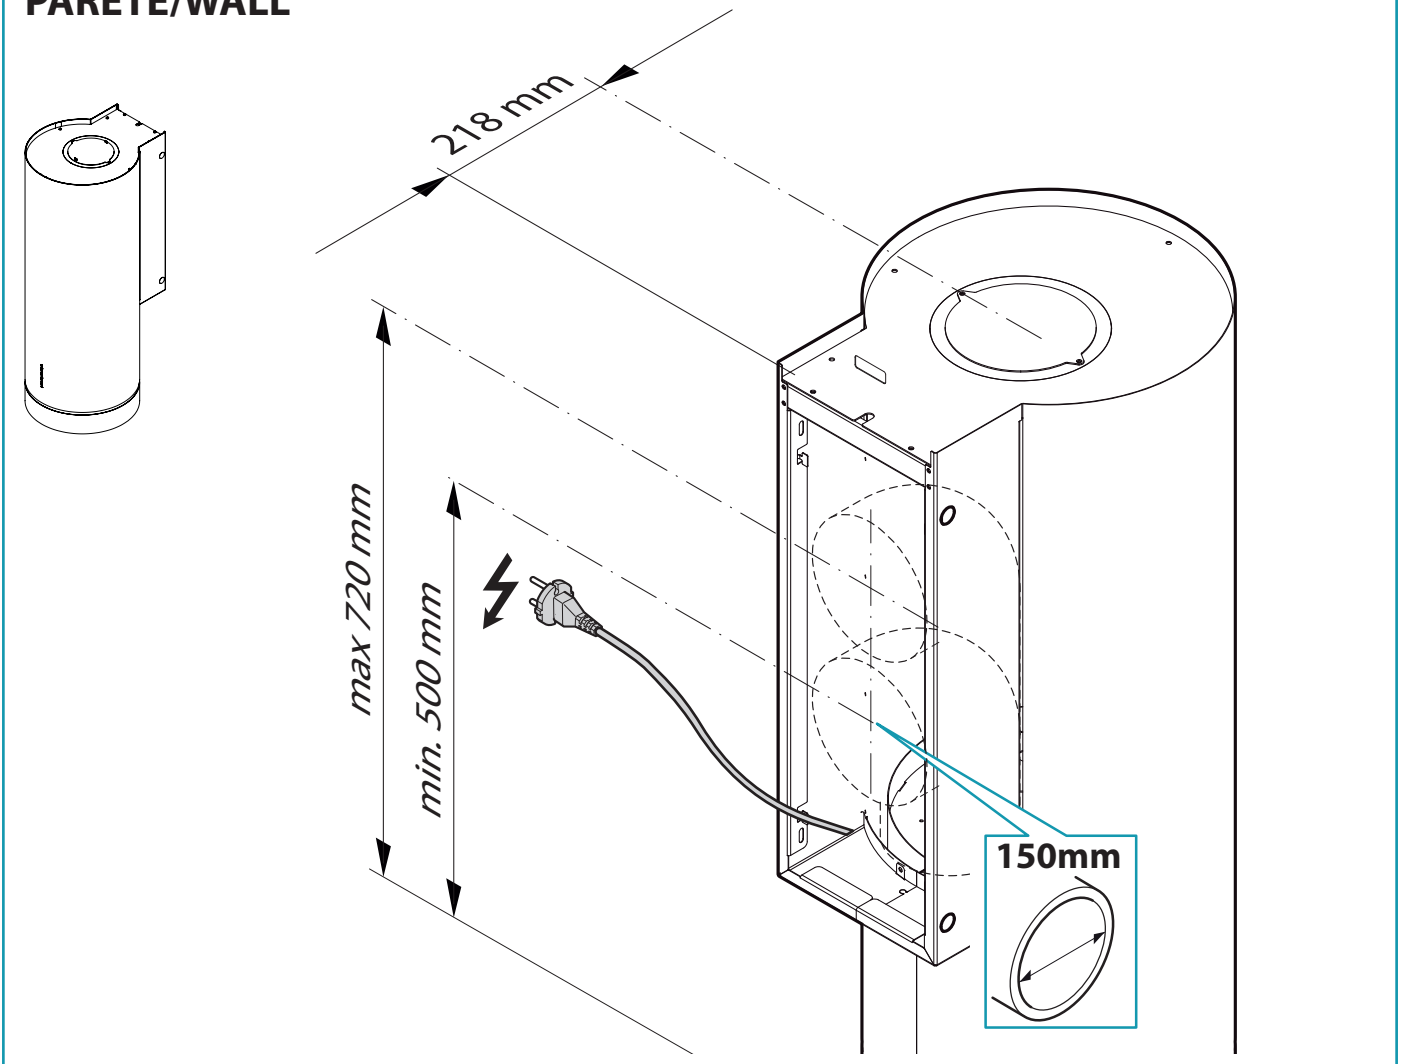

POLAR

PARETE / WALL

POLAR BLACK / WHITE

POLAR 	Paret/Wall: 23 Kg
POLAR LIGHT 	Paret/Wall: 24 Kg
POLAR BLACK/WHITE 	Paret/Wall: 23 Kg

POLAR ISLAND GLASS

11 Kg 

POLAR WALL GLASS

10 Kg 

PARETE/WALL

IT - Misure per l'installazione.

EN - Measurements for installation.

DE - Maßangaben für die Installation.

FR - Mesures pour l'installation.

ES - Medidas para la instalación.

RU - Размеры для установки.