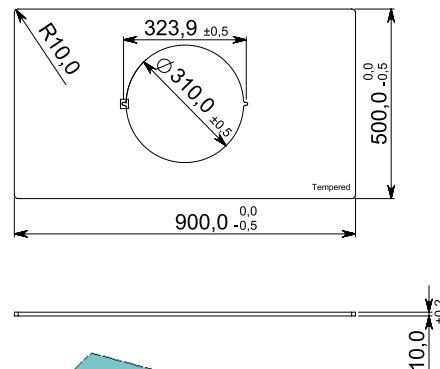

POLAR

PARETE / WALL

POLAR BLACK / WHITE

POLAR 	Paret/Wall: 23 Kg
POLAR LIGHT 	Paret/Wall: 24 Kg
POLAR BLACK/WHITE 	Paret/Wall: 23 Kg

POLAR ISLAND GLASS

11 Kg 

POLAR WALL GLASS

10 Kg 

PARETE/WALL

IT - Misure per l'installazione.

EN - Measurements for installation.

DE - Maßangaben für die Installation.

FR - Mesures pour l'installation.

ES - Medidas para la instalación.

RU - Размеры для установки.