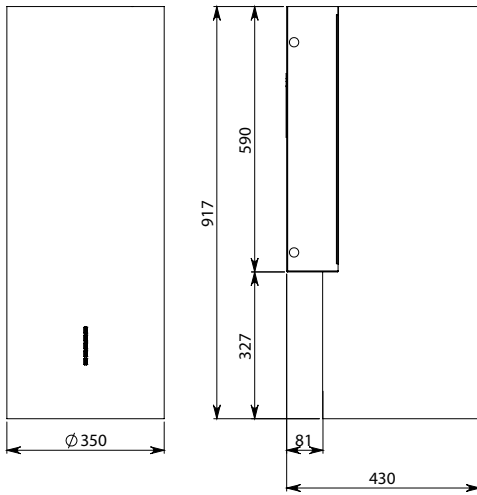

POLAR

PARETE / WALL

POLAR BLACK / WHITE

POLAR 	Paret/Wall: 23 Kg
POLAR LIGHT 	Paret/Wall: 24 Kg
POLAR BLACK/WHITE 	Paret/Wall: 23 Kg

POLAR ISLAND GLASS

11 Kg 

POLAR WALL GLASS

10 Kg 

PARETE/WALL

IT - Misure per l'installazione.

EN - Measurements for installation.

DE - Maßangaben für die Installation.

FR - Mesures pour l'installation.

ES - Medidas para la instalación.

RU - Размеры для установки.