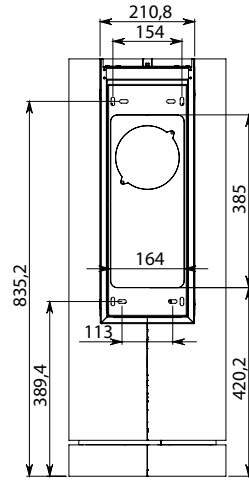

POLAR

PARETE / WALL

POLAR BLACK / WHITE

POLAR 	Paret/Wall: 23 Kg
POLAR LIGHT 	Paret/Wall: 24 Kg
POLAR BLACK/WHITE 	Paret/Wall: 23 Kg

POLAR ISLAND GLASS

11 Kg 

POLAR WALL GLASS

10 Kg 

PARETE/WALL

IT - Misure per l'installazione.

EN - Measurements for installation.

DE - Maßangaben für die Installation.

FR - Mesures pour l'installation.

ES - Medidas para la instalación.

RU - Размеры для установки.