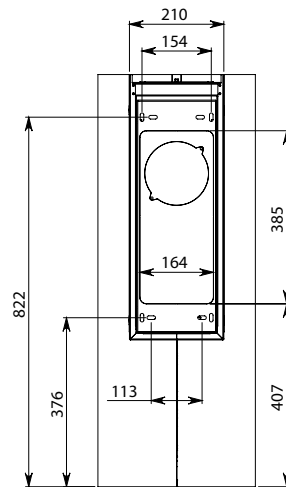

POLAR

PARETE / WALL

POLAR BLACK / WHITE

POLAR 	Paret/Wall: 23 Kg
POLAR LIGHT 	Paret/Wall: 24 Kg
POLAR BLACK/WHITE 	Paret/Wall: 23 Kg

POLAR ISLAND GLASS

11 Kg 

POLAR WALL GLASS

10 Kg 

PARETE/WALL

IT - Misure per l'installazione.

EN - Measurements for installation.

DE - Maßangaben für die Installation.

FR - Mesures pour l'installation.

ES - Medidas para la instalación.

RU - Размеры для установки.